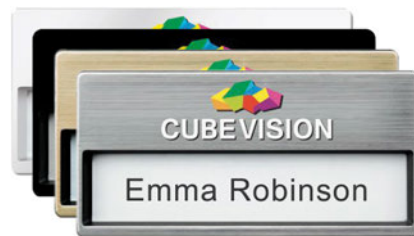

## Identificador de mesa Chalkboard

- Reutilizable con tiza líquida
- Hecho de plexiglás
- Área de escritura: 210 x 60 mm.

Personalización: impresión a todo color

Colores: ●

## Identificador de mesa Whiteboard

- Reutilizable
- Hecho de plexiglás
- Área de escritura: 210 x 60 mm.

Personalización: impresión a todo color

Colores: ○

## Identificador Oliver

- Placa identificativa reutilizable para cada evento
- Puedes colocar tu propio nombre en una tarjeta.
- Con imán

Personalización: Impresión a todo color, grabado a láser

Colores: ○ ● ● ●

## Identificador Mae

- Identificador con nombre reutilizable en tamaños estándar o diseña el tuyo propio
- Hecho de plástico reciclado
- Imán rectangular o imperdible

Personalización: impresión a todo color, doming